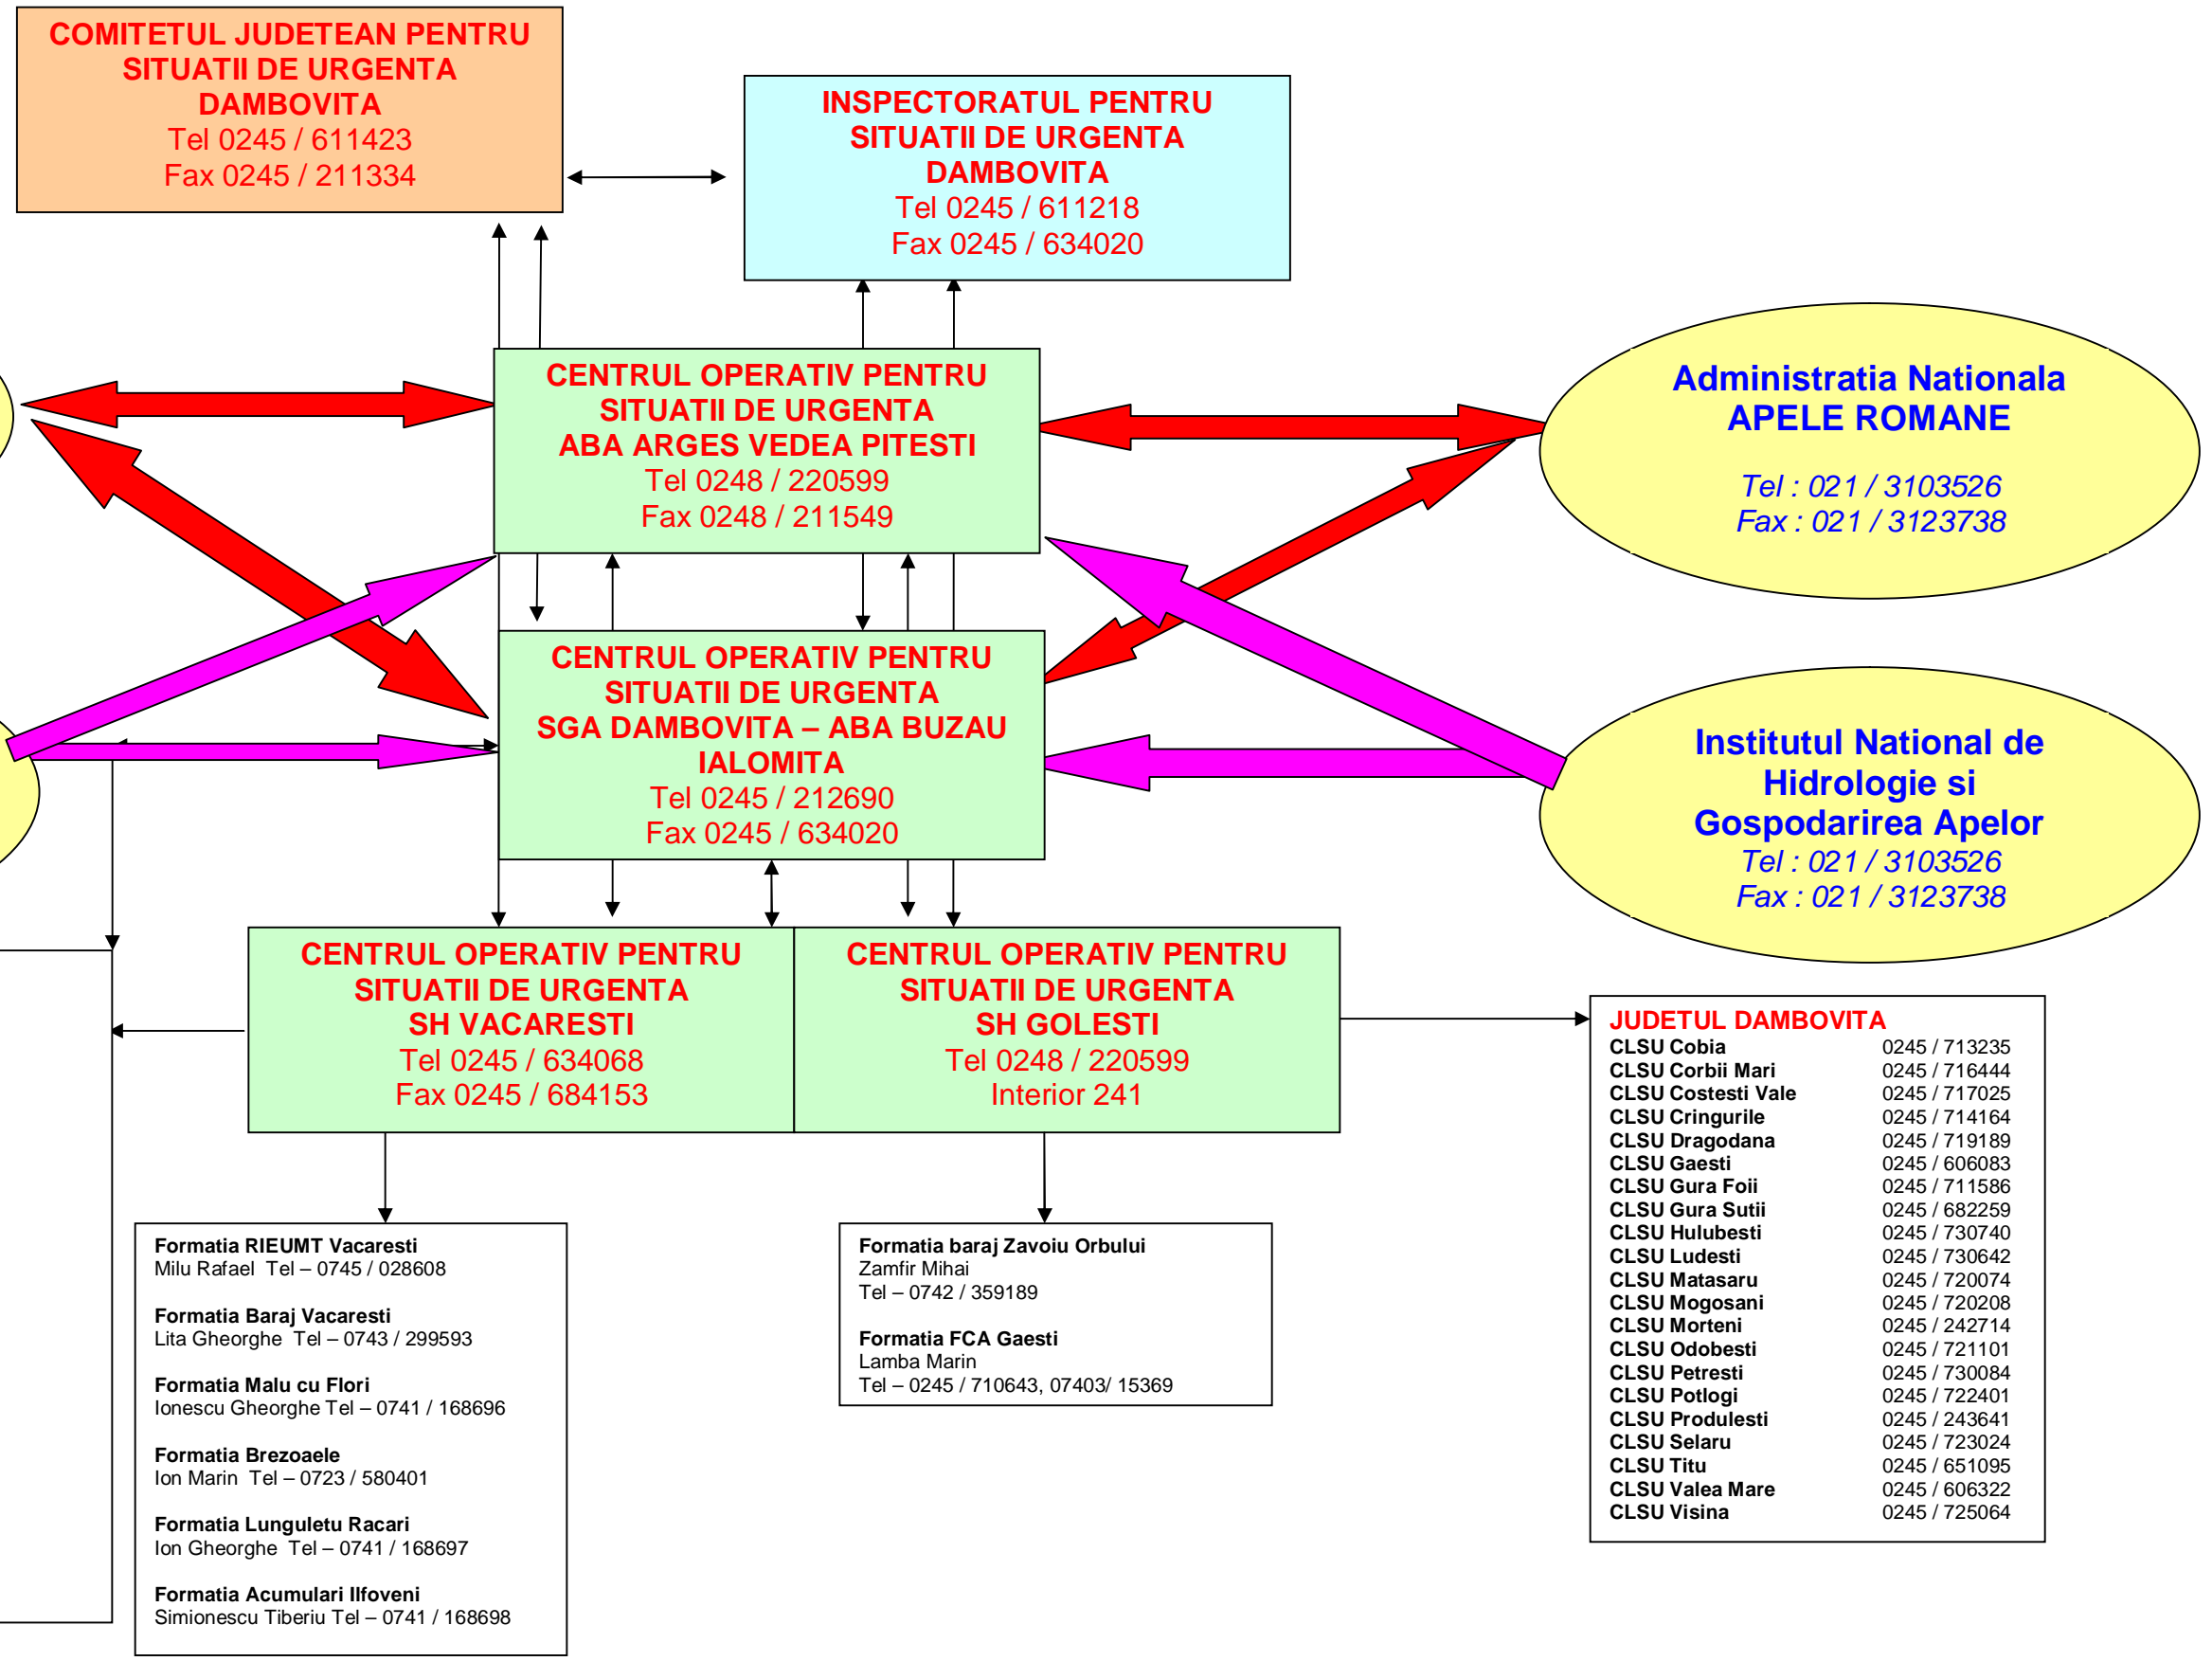

SCHEMA FLUXULUI INFORMATIONAL OPERATIV DECIZIONAL BH ARGES – JUDETUL DIMBOVITA

COMITETUL JUDETEAN PENTRU SITUATII DE URGENTA DAMBOVITA
Tel 0245 / 611423
Fax 0245 / 211334

INSPECTORATUL PENTRU SITUATII DE URGENTA DAMBOVITA
Tel 0245 / 611218
Fax 0245 / 634020

CENTRUL OPERATIV PENTRU SITUATII DE URGENTA SH VACARESTI
Tel 0245 / 634068
Fax 0245 / 684153

CENTRUL OPERATIV PENTRU SITUATII DE URGENTA SH GOLESTI
Tel 0248 / 220599
Interior 241

JUDETUL DAMBOVITA

CLSU Barbuletu	0245 / 240933
CLSU Branistea	0245 / 715196
CLSU Brezoaele	0245 / 715601
CLSU Candesti	0245 / 240123
CLSU Contesti	0245 / 241320
CLSU Cornatelul	0245 / 241447
CLSU Dragomiresti	0245 / 236020
CLSU Lucieni	0245 / 242530
CLSU Lunguletu	0245 / 717502
CLSU Malu cu Flori	0245 / 670114
CLSU Manesti	0245 / 732011
CLSU Nucet	0245 / 267024
CLSU Piersinari	0245 / 684618
CLSU Pietrari	0245 / 240926
CLSU Poiana	0245 / 721841
CLSU Pucheni	0245 / 670547
CLSU Racari	0245 / 658611
CLSU Raciul	0245 / 242611
CLSU Raul Alb	0245 / 240744
CLSU Salcioara	0245 / 723661
CLSU Slobozia Moara	0245 / 724174
CLSU Tartasesti	0245 / 261239
CLSU Tatarani	0245 / 238209
CLSU Ulmi	0245 / 631082
CLSU Vacaresti	0245 / 684402
CLSU Valeni Dambovita	0245 / 670386
CLSU Voinesti	0245 / 679450